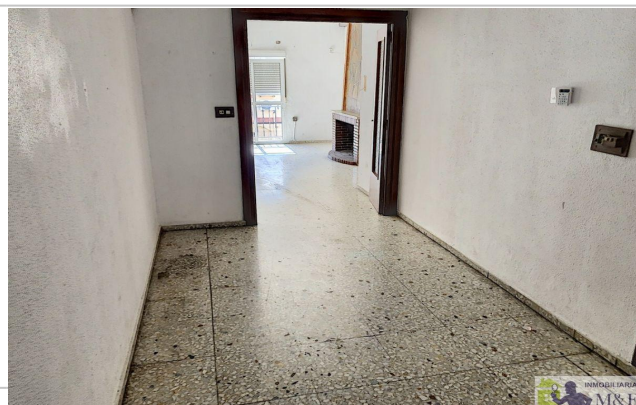

Referencia: **0094**
 Tipo inmueble: Piso Alto
 Operación: Venta
 Precio: **102.100 €**
 Estado: Semi reformado

Planta: 1
 Población: Palma del Río
 Provincia: Córdoba
 Cod. postal: 14700
 Zona: TOMAS BRETON

M² construidos: 157 **Suelo de:** terrazo **útiles:** 130

Dormitorios: 4 **Orientación:** sureste **Baños:** 1

Antigüedad: 1980 **Exterior/Interior:** exterior

Descripción:

Vivienda situada en primera planta con entrada independiente en edificio de dos alturas situado en el municipio de Palma del Rio en la provincia de Córdoba.

Zona residencial consolidada, con servicios y comercios cercanos.

Buena comunicación por carretera A453 y resto de la población.

Vivienda que consta de amplio recibidor, cocina, despensa, patio y terraza, salón con chimenea, 4 dormitorios y baño.
