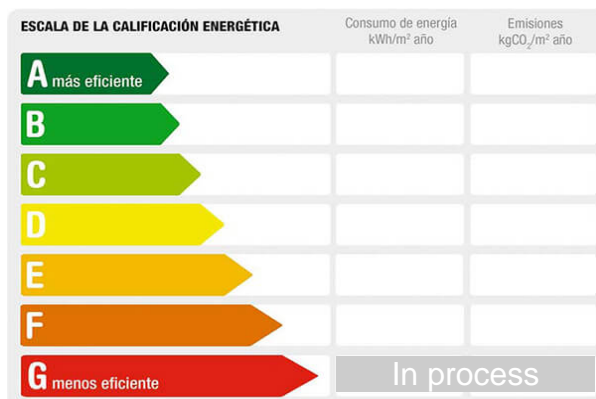

**Sqm built:** 88      **Bedrooms:** 3      **Bathrooms:** 1  
**Antiquity:** 2004      **Outward/Inward:** outward

**Description:**

Piso situado en la 1 planta de un edificio con 3 alturas en el municipio de Palma del Río, provincia de Córdoba. La vivienda está distribuida en 3 dormitorios, 1 baño, salón-comedor, cocina y balcón. El inmueble se encuentra rodeado por viviendas de similares características. Cuenta con fácil acceso a la carretera y otros nudos de comunicación. Cercano a establecimientos y comercios de la zona.